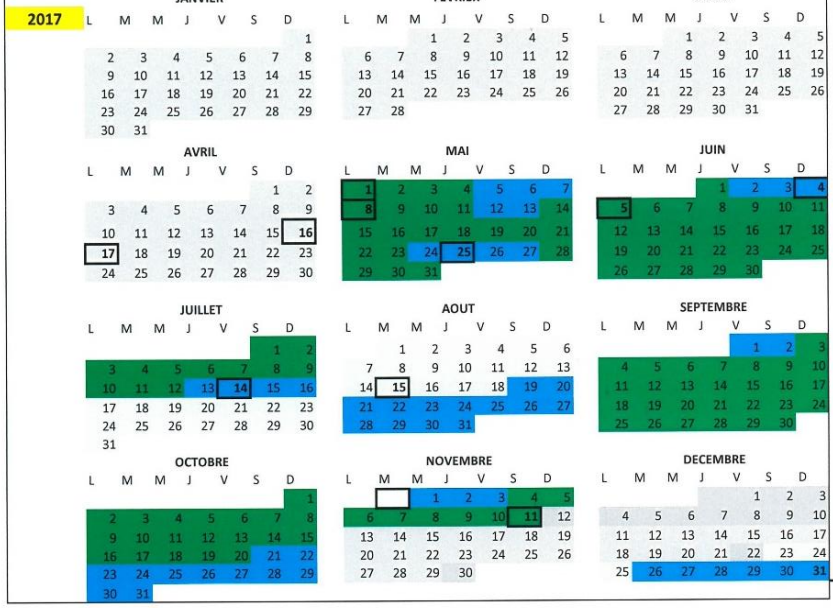

CABANES	Basse saison	Moyenne saison	Haute saison	Fermé
<b>CABANES</b>				
DUO			2 pers	4 pers
DUO			109 €	x
DUO			119 €	
DUO			130 €	x
FAMILIALE			x	159 €
FAMILIALE			x	179 €
FAMILIALE			x	195 €
Volta-Cocoon- Miroir			129 €	x
Volta-Cocoon- Miroir			139 €	x
Volta-Cocoon- Miroir			145 €	x

ALOUETTES	Basse saison	Moyenne saison	Haute saison	Fermé
<b>VILLAGE DES ALOUETTES</b>				
<b>TARIFICATION A LA SEMAINE</b>				
TARIFS 2017 : du samedi au samedi 7 NUITS				
<b>CABANES</b>				
de 2 pers. à 4 pers.				
			Nbre maxi de personnes	
		549 €		4
		689 €		4
		849 €		4

ALOUETTES	Basse saison	Haute saison	Fermé	
<b>VILLAGE DES ALOUETTES</b>				
<b>TARIFICATION A LA NUIT</b>				
TARIFS 2017 :				
<b>CABANES</b>				
de 2 pers. à 4 pers.				
NUIT SUP.				
Nbre maxi de personnes				
		179 €	129 €	4
		179 €	149 €	4