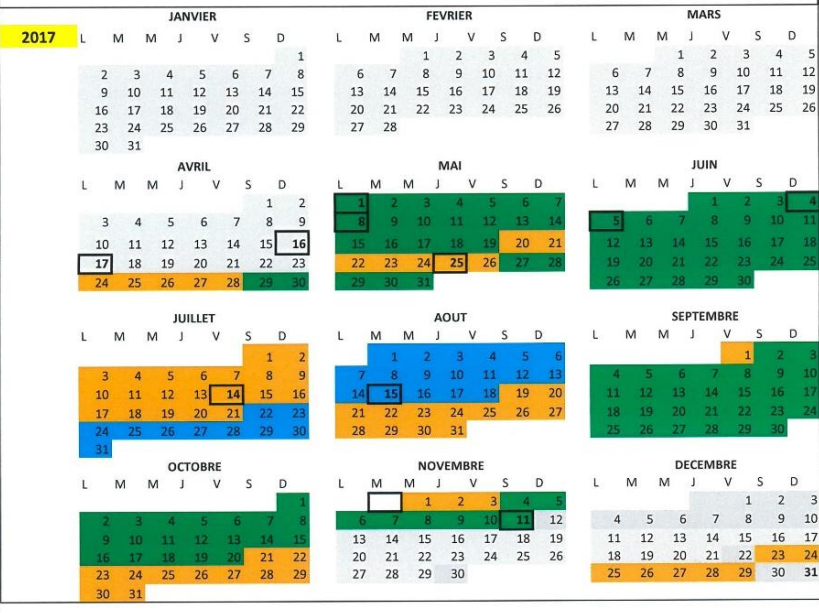

CABANES	Basse saison	Moyenne saison	Haute saison	Fermé
<b>CABANES</b>				
DUO			2 pers	4 pers
DUO			109 €	x
DUO			119 €	
DUO			130 €	x
FAMILIALE			x	159 €
FAMILIALE			x	179 €
FAMILIALE			x	195 €
Volta-Cocoon- Miroir			129 €	x
Volta-Cocoon- Miroir			139 €	x
Volta-Cocoon- Miroir			145 €	x

ALOUETTES	Basse saison	Moyenne saison	Haute saison	Fermé
<b>VILLAGE DES ALOUETTES</b>				
<b>TARIFICATION A LA SEMAINE</b>				
TARIFS 2017 : du samedi au samedi 7 NUITS				
<b>CABANES</b>				
de 2 pers. à 4 pers.				
			Nbre maxi de personnes	
		549 €		4
		689 €		4
		849 €		4

ALOUETTES	Basse saison	Haute saison	Fermé	
<b>VILLAGE DES ALOUETTES</b>				
<b>TARIFICATION A LA NUIT</b>				
TARIFS 2017 :				
<b>CABANES</b>				
de 2 pers. à 4 pers.				
NUIT SUP.				
Nbre maxi de personnes				
		179 €	129 €	4
		179 €	149 €	4