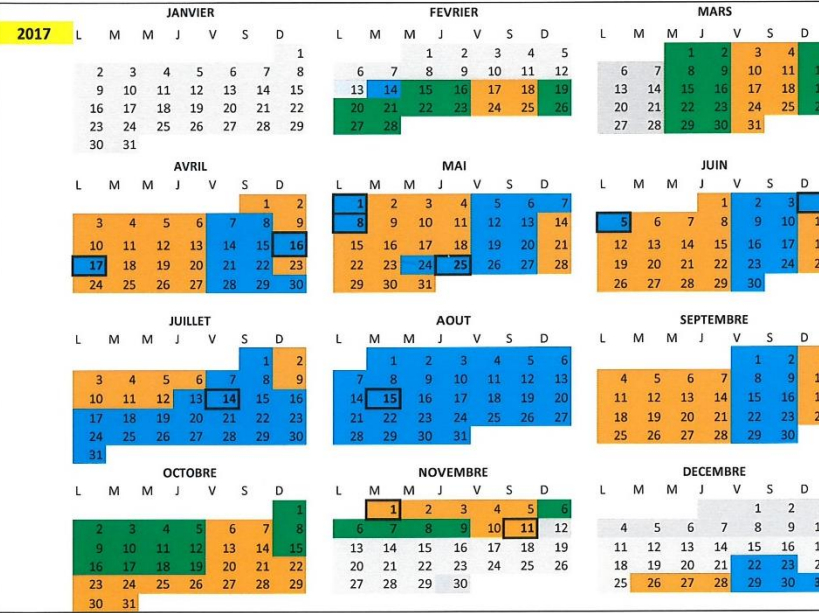

CABANES	Basse saison	Moyenne saison	Haute saison	Fermé
<b>CABANES</b>				
DUO			2 pers	4 pers
DUO			109 €	x
DUO			119 €	
DUO			130 €	x
FAMILIALE			x	159 €
FAMILIALE			x	179 €
FAMILIALE			x	195 €
Volta-Cocoon- Miroir			129 €	x
Volta-Cocoon- Miroir			139 €	x
Volta-Cocoon- Miroir			145 €	x

ALOUETTES	Basse saison	Moyenne saison	Haute saison	Fermé
<b>VILLAGE DES ALOUETTES</b>				
<b>TARIFICATION A LA SEMAINE</b>				
TARIFS 2017 : du samedi au samedi 7 NUITS				
<b>CABANES</b>				
de 2 pers. à 4 pers.				
			Nbre maxi de personnes	
		549 €		4
		689 €		4
		849 €		4

VILLAGE DES ALOUETTES

TARIFICATION A LA SEMAINE		
TARIFS 2017 : du samedi au samedi 7 NUITS		
CABANES	de 2 pers. à 4 pers.	Nbre maxi de personnes
	549 €	4
	689 €	4
	849 €	4

2017	JANVIER	FEBVRIER	MARS
	L M M J V S D	L M M J V S D	L M M J V S D
	2 3 4 5 6 7 8 9 10 11 12 13 14 15 16 17 18 19 20 21 22 23 24 25 26 27 28 29 30 31	1 2 3 4 5 6 7 8 9 10 11 12 13 14 15 16 17 18 19 20 21 22 23 24 25 26 27 28	1 2 3 4 5 6 7 8 9 10 11 12 13 14 15 16 17 18 19 20 21 22 23 24 25 26 27 28 29 30 31
	AVRIL	MAI	JUIN
	L M M J V S D	L M M J V S D	L M M J V S D
	1 2 3 4 5 6 7 8 9 10 11 12 13 14 15 16 17 18 19 20 21 22 23 24 25 26 27 28 29 30	1 2 3 4 5 6 7 8 9 10 11 12 13 14 15 16 17 18 19 20 21 22 23 24 25 26 27 28 29 30 31	1 2 3 4 5 6 7 8 9 10 11 12 13 14 15 16 17 18 19 20 21 22 23 24 25 26 27 28 29 30
	JUILLET	AOUT	SEPTEMBRE
	L M M J V S D	L M M J V S D	L M M J V S D
	1 2 3 4 5 6 7 8 9 10 11 12 13 14 15 16 17 18 19 20 21 22 23 24 25 26 27 28 29 30 31	1 2 3 4 5 6 7 8 9 10 11 12 13 14 15 16 17 18 19 20 21 22 23 24 25 26 27 28 29 30 31	1 2 3 4 5 6 7 8 9 10 11 12 13 14 15 16 17 18 19 20 21 22 23 24 25 26 27 28 29 30
	OCTOBRE	NOVEMBRE	DECEMBRE
	L M M J V S D	L M M J V S D	L M M J V S D
	1 2 3 4 5 6 7 8 9 10 11 12 13 14 15 16 17 18 19 20 21 22 23 24 25 26 27 28 29 30 31	1 2 3 4 5 6 7 8 9 10 11 12 13 14 15 16 17 18 19 20 21 22 23 24 25 26 27 28 29 30	1 2 3 4 5 6 7 8 9 10 11 12 13 14 15 16 17 18 19 20 21 22 23 24 25 26 27 28 29 30 31